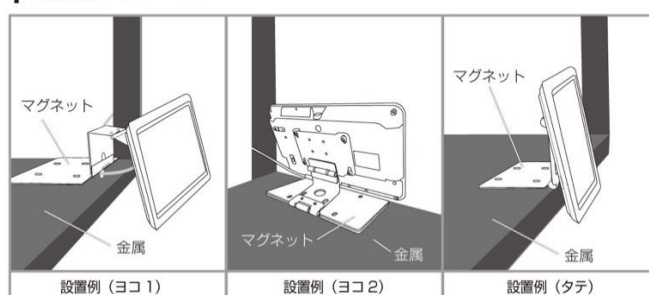

### ◆5VA impactTV の概要

5VA impactTV は定番棚に最適な 5 インチ画面のデジタルサイネージです。5 インチサイズは従来より市場の要望があったものの、部材供給が安定しないため商品化を見合わせてきましたが、この度安定した提供が可能となり発売に至りました。

シンメトリーな筐体デザインで、標準付属品のダブルヒンジ金具を使用し、状況に応じ縦型・横型自由に選ぶことができます。直近トレンドになりつつある縦型コンテンツにもスムーズに対応しています。更に 400 カンデラの高輝度で、明るい空間でも優れた視認性を発揮します。

### ◆5VA impactTV の主な特徴

- 縦・横設置に対応！ 標準付属品のダブルヒンジ金具ひとつで、3 パターンの設置が可能です。

#### 取付けイメージ

- 人感センサー搭載！ 人の接近に合わせてのコンテンツの頭出し再生や、人が近づいた時のみ画面が点灯、再生開始といった省エネ運用ができます。
- 高輝度 400カンデラ！ 明るい空間でも優れた視認性を発揮します。
- メモリ内蔵モデル！ SDカードを別途用意しなくても、1.8GBのメモリをコンテンツファイル領域として使えます。

#### ◆ 5VA impactTV の仕様

---

- ・ 品名 : 5VA impactTV
- ・ 表示画面 : 5 インチワイド IPS
- ・ 解像度 : 1280×720pixel
- ・ 記憶媒体 : 使用可能内部メモリ1.8GBまたはSD Card(最大64GB)
- ・ 外寸※1 : W136×H76×D21(mm)
- ・ 重量 : 270g
- ・ 電源 : ACアダプタ(100-240V 50/60Hz)
- ・ 消費電力 : 定格4W
- ・ 標準付属品 : 取扱説明書・取付金具(ダブルヒンジ金具)・ACアダプタ
- ・ 主な機能 : 人感センサー・タイマー設定・プログラム再生・スケジュール再生・USB メモリコピー・暗号化コンテンツ対応