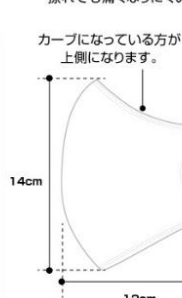

※ GOTS オーガニック繊維認証は、代表的な国際基準策定機関によって、原料の収穫から環境に優しく社会的に責任のある製造を経て、消費者に信頼できる保証を与えるラベリングに到るまで、「繊維製品が正しくオーガニックである」という状況を確保する世界的なルールを定めるために開発された認証です。

不織布&オーガニックコットンマスクの特長

4層構造で肌に優しく
花粉・粉塵に強い

ゴムの接着面を外側へ
肌面には段差がないため
擦れても痛くなりにくい。

口紅、ファンデーションが
付きにくい立体型設計
「立体型マスク」で顔にフィット。
呼吸もらくらく。
喉の乾燥対策にも最適です。

柔らかく幅の広い
耳ゴムを採用
長時間つけた時の
耳への負担を
考慮しました。

ふんわりと優しい肌触り
肌に直接触れるものだからこそ
肌面は化学繊維ではなく100%
オーガニックコットンにしました。
吸湿性の高いコットン素材が
マスク内部の結露も防ぎます。

【価格】1箱20枚入り(個包装) 590円(税抜) / 649円(税込)