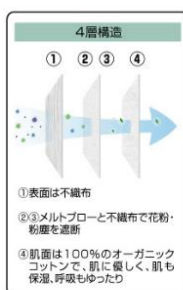

※ GOTS オーガニック繊維認証は、代表的な国際基準策定機関によって、原料の収穫から環境に優しく社会的に責任のある製造を経て、消費者に信頼できる保証を与えるラベリングに到るまで、「繊維製品が正しくオーガニックである」という状況を確保する世界的なルールを定めるために開発された認証です。

不織布&オーガニックコットンマスクの特長

4層構造で肌に優しく
花粉・粉塵に強い

ゴムの接着面を外側へ
肌面には段差がないため
擦れても痛くなりにくい。